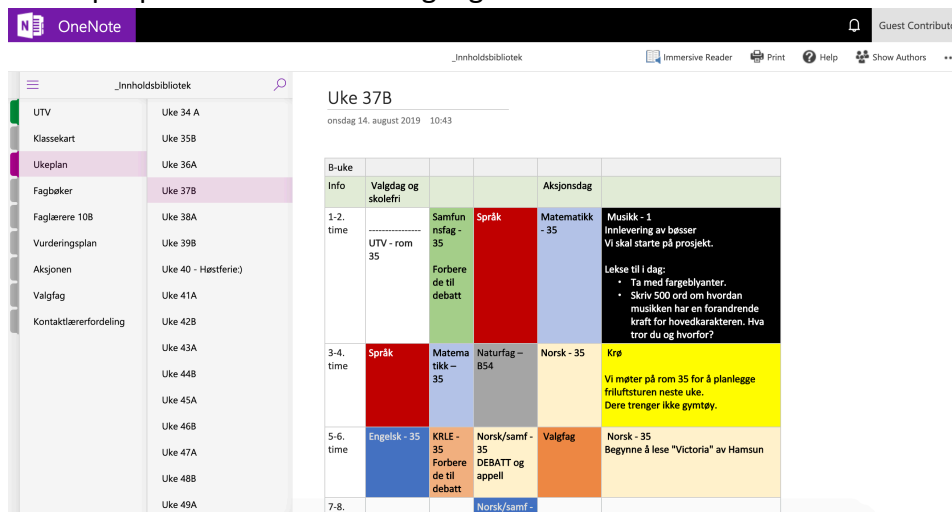

○ Eksempel på OneNote foresattilgang