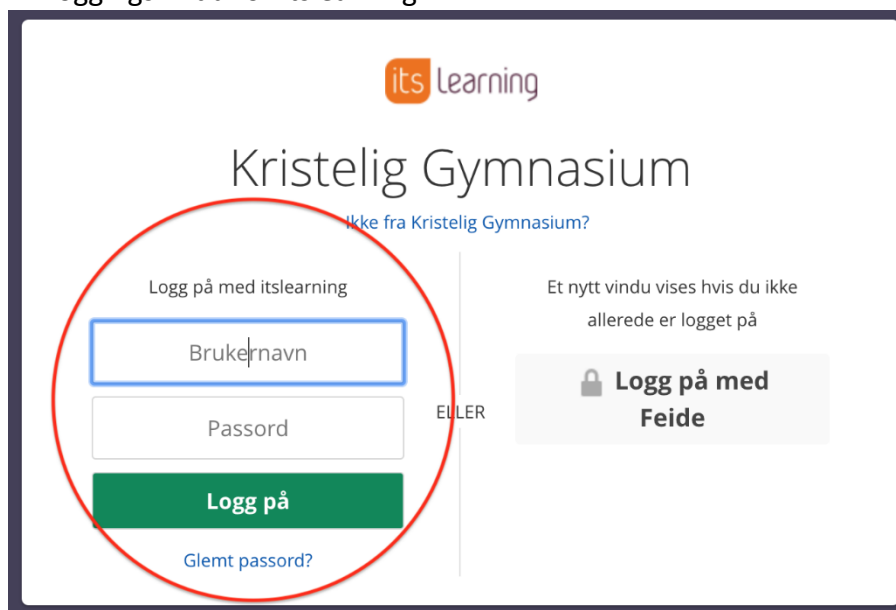

Om KG - Fag og undervisning - Mer enn en skole - Skole-hjem - Kontakt - Logg inn - Søk

Forsiden / Lenker for foresatte i 10. trinn

Lenker for foresatte i 10. trinn

- Infoside 10A
- Infoside 10B
- Infoside 10C
- Infoside 10D
- Infoside 10E

Facebook Twitter E-post Skriv ut

Kalender

- 3. SEPTEMBER
11:50 - 12:50 Aksjonsløp
- 4. SEPTEMBER
17:30 - 19:00 Foreldremøte Vg1 og Vg2
- 5. SEPTEMBER
17:30 - 20:00 Foreldremøte 8.trinn
- 9. SEPTEMBER
Skolefri for elevene
- 12. SEPTEMBER
Aksjonsdag
17:30 - 19:30 Foreldremøte 9. og 10. trinn
- 19. SEPTEMBER
17:00 - 20:00 Aksjonsfinale

○ Eksempel på OneNote foresattilgang

- Itslearning – <https://kg.itslearning.com>

- Foresatte får/har fått tilsendt login-informasjon til e-post registrert i IST. Man logger inn med «vanlig innlogging» - ikke Feide-login, og kan da se barnets underveisvurderinger i de fagene hvor Itslearning brukes til dette
- Innloggingsvindu for Itslearning: